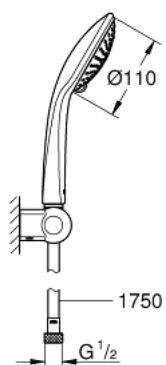

27 355 000 EUPHORIA 110 CHAMPAGNE SET DE DOUCHE 3 JETS

DESCRIPTION DU PRODUIT

- douchette Champagne (27 222 000)
- débit maximum à 3 bars : 17 l/min
- support mural pour douchette
- flexible Silverflex 1750 mm 1/2" x 1/2" (28 388)
- GROHE DreamSpray jet parfaitement uniforme
- GROHE SprayDimmer contrôle du débit
- GROHE LongLife finition durable
- procédé anti-calcaire GROHE SpeedClean
- conduits d'eau internes, longévité maximale
- TwistStop système anti-torsion

27 355 000 **EUPHORIA 110 CHAMPAGNE SET DE DOUCHE 3 JETS**

PIÈCES DE RECHANGE

1: Filtre (Numéro de commande 0700200M)