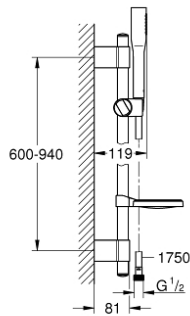

EUPHORIA COSMOPOLITAN STICK 27 368 000 مجموعة مسطره دش \ برشاش واحد

وصف المنتج

• دش يدوي (27 400)

• رذاذ طبيعي

• maximum flow rate (at 3 bar): 8 l/min

• عامود دش، 900 مم

• مع حوامل جدارية مصنوعة من المعدن

• خرطوم دش Silverflex 1750 ملم (28 388)

• طبق صابون (27 206)

• تقنية GROHE EcoJoy لمياه أقل وتدفق ممتاز

• طلاء كروم GROHE LongLife

• حفر التنقيب الموجودة

• GROHE QuickFix Plus مسافة قابلة للتعديل بين الأذرع للمواظمة مع

• نظام منع التكلسات GROHE SpeedClean

• دليل Inner WaterGuide لحياة أطول

• TwistStop لمنع التواء الخرطوم

• مناسب للسخانات الفورية

EUPHORIA COSMOPOLITAN STICK 27 368 000 مجموعة مسطّره دش \ برشاش واحد

قطع الغيار:

1: غطاء تغطية (رقم الطلب: 45922000)