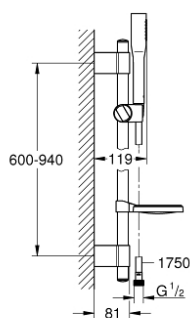

### DESCRIPTION DU PRODUIT

- douchette à main 27 400 000
- types de jet : Normal (Rain concentré)
- débit maximum à 3 bars : 8 l/min
- barre de douche 900 mm
- supports muraux métalliques
- flexible Silverflex 1750 mm 1/2" x 1/2" (28 388)
- Porte-savon (27 206)
- GROHE EcoJoy économie d'eau
- GROHE LongLife finition durable
- GROHE FastFixation Plus Distance ajustable pour adapter les supports muraux aux perçages déjà existants
- procédé anti-calcaire GROHE SpeedClean
- conduits d'eau internes, longévité maximale
- TwistStop système anti-torsion

### PIÈCES DE RECHANGE

1: Plaque de couverture (Numéro de commande 45922000)

2: Curseur (Numéro de commande 65380000)

3: Embout de barre (Numéro de commande 48333000)

4: Filtre (Numéro de commande 0700200M)

5: Cale d'épaisseur (Numéro de commande 45914XE0)\*

\* Accessoires en option