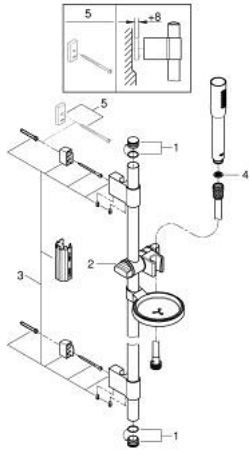

### DESCRIPTION DU PRODUIT

- douchette à main 27 400 000
- types de jet : Normal (Rain concentré)
- débit maximum à 3 bars : 8 l/min
- barre de douche 900 mm
- supports muraux métalliques
- flexible Silverflex 1750 mm 1/2" x 1/2" (28 388)
- Porte-savon (27 206)
- GROHE EcoJoy économie d'eau
- GROHE LongLife finition durable
- GROHE FastFixation Plus Distance ajustable pour adapter les supports muraux aux perçages déjà existants
- procédé anti-calcaire GROHE SpeedClean
- conduits d'eau internes, longévité maximale
- TwistStop système anti-torsion

### PIÈCES DE RECHANGE

1: Plaque de couverture (Numéro de commande 45922000)

2: Curseur (Numéro de commande 65380000)

3: Embout de barre (Numéro de commande 48333000)

4: Filtre (Numéro de commande 0700200M)

5: Cale d'épaisseur (Numéro de commande 45914XE0)\*

\* Accessoires en option