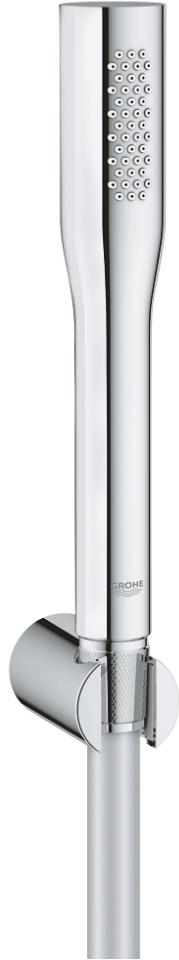

EUPHORIA COSMOPOLITAN STICK 27 369 000 طقم الحامل الحائطي المزود برشاش واحد

وصف المنتج

- دش يدوي (27 400)
- maximum flow rate (at 3 bar): 8 l/min
- حامل دش جداري (27 056)
- خرطوم Silverflex مقاس 1500 مم بسمك 1/2 بوصة 1/2 × بوصة (28 364)
- تقنية GROHE EcoJoy لمياه أقل وتدفق ممتاز
- طلاء كروم GROHE LongLife
- نظام منع الترسبات GROHE SpeedClean
- دليل Inner WaterGuide لحياة أطول
- TwistStop لمنع التواء الخرطوم
- مناسب للسخانات الفورية
- الحد الأدنى للضغط الموصى به 0.5 بار

EUPHORIA COSMOPOLITAN STICK 27 369 000 طقم الحامل الحائطي المزود برشاش واحد

قطع الغيار:

1: مصفاة غبار (0700200M رقم الطلب:-)