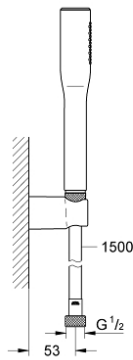

EUPHORIA COSMOPOLITAN STICK 27 369 000 طقم الحامل الحائطي المزود برشاش واحد

وصف المنتج

- دش يدوي (27 400)
- maximum flow rate (at 3 bar): 8 l/min
- حامل دش جداري (27 056)
- خرطوم Silverflex مقاس 1500 مم بسمك 1/2 بوصة 1/2 × بوصة (28 364)
- تقنية GROHE EcoJoy لمياه أقل وتدفق ممتاز
- طلاء كروم GROHE LongLife
- نظام منع الترسبات GROHE SpeedClean
- دليل Inner WaterGuide لحياة أطول
- TwistStop لمنع التواء الخرطوم
- مناسب للسخانات الفورية
- الحد الأدنى للضغط الموصى به 0.5 بار

EUPHORIA COSMOPOLITAN STICK 27 369 000 طقم الحامل الحائطي المزود برشاش واحد

قطع الغيار:

1: مصفاة غبار (0700200M رقم الطلب:-)