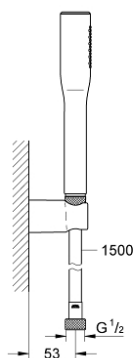

## 27 369 000 EUPHORIA COSMOPOLITAN STICK SET DE DOUCHE MURAL 1 JET

### DESCRIPTION DU PRODUIT

- douchette à main 27 400 000
- débit maximum à 3 bars : 8 l/min
- support mural (27 056)
- flexible de douche Silverflex 1500 mm (28 364)
- GROHE EcoJoy économie d'eau
- GROHE LongLife finition durable
- procédé anti-calcaire GROHE SpeedClean
- conduits d'eau internes, longévité maximale
- TwistStop système anti-torsion

27 369 000 **EUPHORIA COSMOPOLITAN STICK SET DE DOUCHE MURAL 1 JET**

**PIÈCES DE RECHANGE**

1: Filtre (Numéro de commande 0700200M)