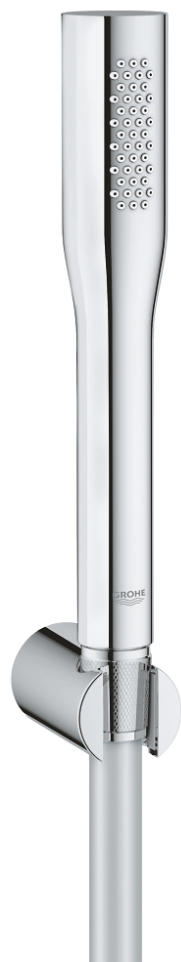

## 27 369 000 EUPHORIA COSMOPOLITAN STICK SET DE DOUCHE MURAL 1 JET

### DESCRIPTION DU PRODUIT

- douchette à main 27 400 000
- débit maximum à 3 bars : 8 l/min
- support mural (27 056)
- flexible de douche Silverflex 1500 mm (28 364)
- GROHE EcoJoy économie d'eau
- GROHE LongLife finition durable
- procédé anti-calcaire GROHE SpeedClean
- conduits d'eau internes, longévité maximale
- TwistStop système anti-torsion

27 369 000 **EUPHORIA COSMOPOLITAN STICK SET DE DOUCHE MURAL 1 JET**

**PIÈCES DE RECHANGE**

1: Filtre (Numéro de commande 0700200M)