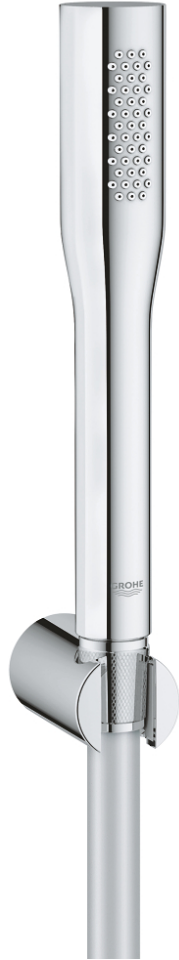

EUPHORIA COSMOPOLITAN STICK 27 369 00D طقم الحامل الحائطي المزود برشاش واحد

وصف المنتج

• دش يدوي

• maximum flow rate (at 3 bar): 6.5 l/min

• حامل دش جداري (27 056)

• خرطوم Silverflex مقاس 1500 مم بسمك 1/2 بوصة 1/2 × بوصة (28 364)

• تقنية GROHE EcoJoy لمياه أقل وتدفق ممتاز

• طلاء كروم GROHE LongLife

• نظام منع الترسبات GROHE SpeedClean

• دليل Inner WaterGuide لحياة أطول

• TwistStop لمنع التواء الخرطوم

• مناسب للسخانات الفورية

• الحد الأدنى للضغط الموصى به 0.5 بار

EUPHORIA COSMOPOLITAN STICK 27 369 00D طقم الحامل الحائطي المزود برشاش واحد

قطع الغيار:

1: مصفاة غبار (0700200M رقم الطلب:-)