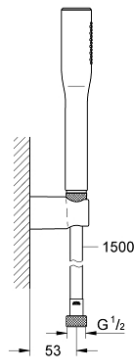

EUPHORIA COSMOPOLITAN STICK 27 369 00D طقم الحامل الحائطي المزود برشاش واحد

وصف المنتج

• دش يدوي

• maximum flow rate (at 3 bar): 6.5 l/min

• حامل دش جداري (27 056)

• خرطوم Silverflex مقاس 1500 مم بسمك 1/2 بوصة 1/2 × بوصة (28 364)

• تقنية GROHE EcoJoy لمياه أقل وتدفق ممتاز

• طلاء كروم GROHE LongLife

• نظام منع الترسبات GROHE SpeedClean

• دليل Inner WaterGuide لحياة أطول

• TwistStop لمنع التواء الخرطوم

• مناسب للسخانات الفورية

• الحد الأدنى للضغط الموصى به 0.5 بار

EUPHORIA COSMOPOLITAN STICK 27 369 00D طقم الحامل الحائطي المزود برشاش واحد

قطع الغيار:

1: مصفاة غبار (0700200M رقم الطلب:-)