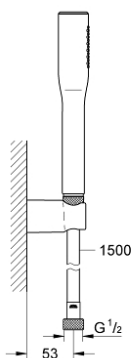

27 369 00D EUPHORIA COSMOPOLITAN STICK SET DE DOUCHE MURAL 1 JET

DESCRIPTION DU PRODUIT

- douchette à main
- débit maximum à 3 bars : 6,5 l/min
- support mural (27 056)
- flexible de douche Silverflex 1500 mm (28 364)
- GROHE EcoJoy économie d'eau
- GROHE LongLife finition durable
- procédé anti-calcaire GROHE SpeedClean
- conduits d'eau internes, longévité maximale
- TwistStop système anti-torsion
- adapté pour les chauffe-eau instantanés
- pour une pression \geq à 0,5 bar

27 369 00D **EUPHORIA COSMOPOLITAN STICK SET DE DOUCHE MURAL 1 JET**

PIÈCES DE RECHANGE

1: Filtre (Numéro de commande 0700200M)