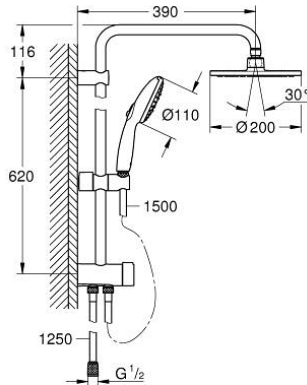

TEMPESTA SYSTEM 200 27 389 003 مجموعة الدش المرنة المزودة بمحول للثبيت الحائطي

وصف المنتج:

يتألف مما يلي:

ذراع دُش أفقي مقاس 390 مم، قابل للتعديل قبل التركيب

الدُش الرأسي البيئي

التغيير عن طريق المحول بين الدُش اليدوي والدُش الرأسي أو إعداد

دُش رأسي من مجموعة Tempesta Cosmopolitan 200 (541 27)

نمط الرذاذ: Rain

maximum flow rate (at 3 bar): 9.5 l/min

بمفصل كروي

زاوية التدوير $\pm 15^\circ$

hand shower Tempesta 110 (28 261)

spray patterns: Rain, Jet, Massage

maximum flow rate (at 3 bar): 13.5 l/min

قابل لتعديل الارتفاع بعنصر منزلق

المسافة بين المحول والذراع العلوي: 620 مم

خرطوم دُش Relaxaflex مقاس 1500 مم (151 28)

خرطوم دُش Relaxaflex مقاس 1250 مم (150 28)

بسمك 1/2 بوصة من خرطوم المياه بمقاس 1250 مم

تركيب من: وصلة للصنبور / وحدة حائطية لمورد المياه مع سلك

GROHE SmartSwitch - easily rotate the dial to enjoy your preferred spray

option

تقنية GROHE DreamSpray لنمط رشاش مثالي

الدُش

تمنع الحلقة السيليكونية ShockProof التلف الناتج عن سقوط