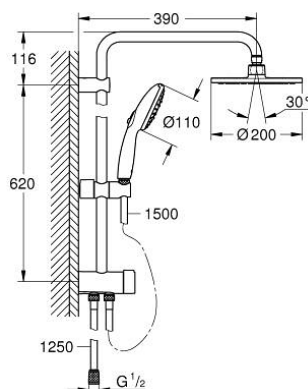

## 27 389 003 TEMPESTA SYSTEM 200 COLONNE DE DOUCHE AVEC INVERSEUR MANUEL

### DESCRIPTION DU PRODUIT

- comprenant :
- bras de douche de 390 mm orientable horizontalement
- inverseur pour passer de douche de tête à douchette à main
- douche de tête Tempesta Cosmopolitan 200 (27 541)
- jet : Pluie
- débit maximum à 3 bars : 9,5 l/min
- avec rotule
- angle de rotation  $\pm 20^\circ$
- douchette Tempesta 110 (28 261)
- types de jets : Rain, Jet, Massage
- maximum flow rate (at 3 bar): 13.5 l/min
- réglable en hauteur par élément coulissant
- distance entre l'inversion et le support supérieur: 620 mm
- flexible de douche Relaxaflex 1500 mm (28 151)
- flexible de douche Relaxaflex 1250 mm (28 150)
- installation versatile: connection au robinet / coude de sortie grâce au flexible 1/2" de 1250 mm
- GROHE SmartSwitch - Tourner simplement le bouton pour profiter du jet souhaité
- GROHE DreamSpray jet parfaitement uniforme
- bague en silicone ShockProof (anti-choc)
- GROHE LongLife finition durable
- procédé anti-calcaire GROHE SpeedClean
- conduits d'eau internes, longévité maximale
- maximum flow rate (at 3 bar): 13.5 l/min
- débit minimal 7 l/min.

### PIÈCES DE RECHANGE

- 1: Filtre (Numéro de commande 0700200M)
- 2: Curseur (Numéro de commande 48609000)
- 3: Mécanisme d'inverseur (Numéro de commande 48338000)
- 4: Cale d'épaisseur (Numéro de commande 26496000)\*