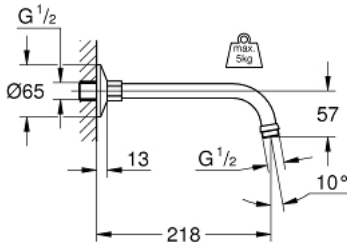

RELEXA 27 406 000 عمود دش 218 ملم

وصف المنتج

• سلك توصيل مقاس \_ بوصة

• بروز 218 مم

• غطاء منزلق بثقب

• طلاء كروم GROHE LongLife

RELEXA 27 406 000 عمود دش 218 ملم

قطع الغيار:

1: غطاء مثقوب 1/2 بوصة (02201000 رقم الطلب).