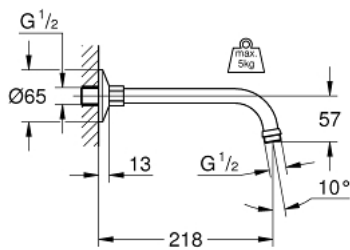

27 406 000 RELEXA BARRE DE DOUCHE 218 MM

DESCRIPTION DU PRODUIT

- raccords filetés 1/2"
- saillie 218 mm
- avec rosace
- GROHE LongLife finition durable

27 406 000 RELEXA BARRE DE DOUCHE 218 MM

PIÈCES DE RECHANGE

1: Rosace plate 1/2" (Numéro de commande 02201000)