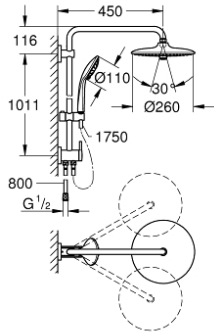

EUPHORIA SYSTEM 260 27 421 002 شاور سيستم المزودة بمحول <BR /> </> للثبيت الحائطي

وصف المنتج

- ذراع دش 450 ملم أفقية قابلة للتدوير
- قم بالتغيير بين الدش اليدوي ودش الرأس باستخدام المحول
- دش الرأس Euphoria 260 (26 457)
- spray patterns: Rain, SmartRain, Jet
- maximum flow rate (at 3 bar): 7.5 l/min
- بمفصل كروي
- دش يدوي Euphoria 110 Massage (27 239)
- maximum flow rate (at 3 bar): 8.5 l/min
- قابل لتعديل الارتفاع بعنصر منزلق
- خرطوم دش Silverflex 1750 ملم (28 388)
- خرطوم الدش Silverflex 800 ملم

الصنبور/ الجدار

- وصلة للإمداد بالماء بسلك 1/2 بوصة من خرطوم الدش 800 مم لقارن
- maximum flow rate system (at 3 bar): 8.5 l/min
- تقنية GROHE EcoJoy لمياه أقل وتدفق ممتاز
- تقنية GROHE DreamSpray لنمط رشاش مثالي
- طلاء كروم GROHE LongLife
- GROHE SprayDimmer (تخفيض فوري في معدل التدفق)
- نظام منع الترسبات GROHE SpeedClean
- دليل Inner WaterGuide لحياة أطول
- TwistStop لمنع التواء الخرطوم
- ملائم للسخانات الفورية من 18 كيلووات/س
- الحد الأدنى لمعدل التدفق 5 ل/دقيقة