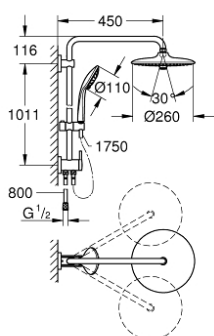

27 421 002 EUPHORIA SYSTEM 260 SYSTÈME DE DOUCHE AVEC INVERSEUR MANUEL

DESCRIPTION DU PRODUIT

- bras de douche de 450 mm orientable horizontalement
- changement entre douchette et douche de tête par inverseur
- douche de tête Euphoria 260 (26 457)
- types de jets : Rain, SmartRain, Jet
- débit maximum à 3 bars : 7,5 l/min
- avec rotule
- douchette à main Euphoria 110 Massage (27 239)
- maximum flow rate (at 3 bar): 8.5 l/min
- réglable en hauteur par élément coulissant
- flexible Silverflex 1750 mm 1/2" x 1/2" (28 388)
- Silverflex flexible de douche 800 mm
- raccordement du flexible de douche métallique à la robinetterie / coude à encastrer
- maximum flow rate system (at 3 bar): 8.5 l/min
- GROHE EcoJoy économie d'eau
- GROHE DreamSpray jet parfaitement uniforme
- GROHE LongLife finition durable
- GROHE SprayDimmer contrôle du débit
- procédé anti-calcaire GROHE SpeedClean
- conduits d'eau internes, longévité maximale
- TwistStop système anti-torsion
- convenable pour chauffe-eau instantané à partir de 18 kW/h
- débit minimum nécessaire 5 l/min

27 421 002 EUPHORIA SYSTEM 260 SYSTÈME DE DOUCHE AVEC INVERSEUR MANUEL

PIÈCES DE RECHANGE

- 1: Joint fibre 15x21 (Numéro de commande 0138900M)
- 2: Filtre (Numéro de commande 48007000)
- 3: Filtre (Numéro de commande 0700200M)
- 4: Curseur (Numéro de commande 12140000)
- 5: kit d'inversion (Numéro de commande 45915000)
- 6: Clapet anti-retour (Numéro de commande 08565000)
- 7: Embout de barre (Numéro de commande 48279000)
- 8: Cale d'épaisseur (Numéro de commande 27180000)*
- 9: Bras de douche pour système de douche (Numéro de commande 14047000)