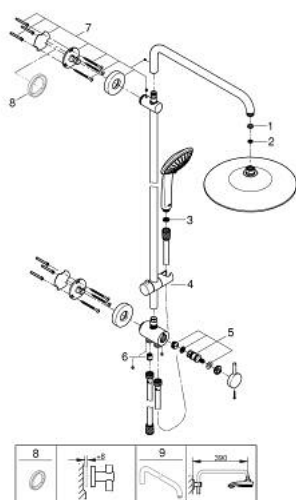

27 421 002 EUPHORIA SYSTEM 260 SYSTÈME DE DOUCHE AVEC INVERSEUR MANUEL

DESCRIPTION DU PRODUIT

- bras de douche de 450 mm orientable horizontalement
- changement entre douchette et douche de tête par inverseur
- douche de tête Euphoria 260 (26 457)
- types de jets : Rain, SmartRain, Jet
- débit maximum à 3 bars : 7,5 l/min
- avec rotule
- douchette à main Euphoria 110 Massage (27 239)
- maximum flow rate (at 3 bar): 8.5 l/min
- réglable en hauteur par élément coulissant
- flexible Silverflex 1750 mm 1/2" x 1/2" (28 388)
- Silverflex flexible de douche 800 mm
- raccordement du flexible de douche métallique à la robinetterie / coude à encastrer
- maximum flow rate system (at 3 bar): 8.5 l/min
- GROHE EcoJoy économie d'eau
- GROHE DreamSpray jet parfaitement uniforme
- GROHE LongLife finition durable
- GROHE SprayDimmer contrôle du débit
- procédé anti-calcaire GROHE SpeedClean
- conduits d'eau internes, longévité maximale
- TwistStop système anti-torsion
- convenable pour chauffe-eau instantané à partir de 18 kW/h
- débit minimum nécessaire 5 l/min

27 421 002 EUPHORIA SYSTEM 260 SYSTÈME DE DOUCHE AVEC INVERSEUR MANUEL

PIÈCES DE RECHANGE

- 1: Joint fibre 15x21 (Numéro de commande 0138900M)
- 2: Filtre (Numéro de commande 48007000)
- 3: Filtre (Numéro de commande 0700200M)
- 4: Curseur (Numéro de commande 12140000)
- 5: kit d'inversion (Numéro de commande 45915000)
- 6: Clapet anti-retour (Numéro de commande 08565000)
- 7: Embout de barre (Numéro de commande 48279000)
- 8: Cale d'épaisseur (Numéro de commande 27180000)*
- 9: Bras de douche pour système de douche (Numéro de commande 14047000)