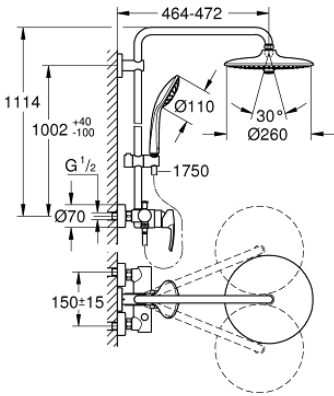

## EUPHORIA SYSTEM 260 27 473 002 شاور سيستم مع خلاط بمقبض فردي للتثبيت الحائطي

وصف المنتج

ذراع دش 450 ملم أفقية قابلة للتدوير

• خلاط دش بمقبض فردي مكشوف مع محور

• دش الرأس Euphoria 260 (26 457)

• spray patterns: Rain, SmartRain, Jet

• maximum flow rate (at 3 bar): 7.5 l/min

• بمفصل كروي

• دش يدوي Euphoria 110 Massage (27 239)

• maximum flow rate (at 3 bar): 8.5 l/min

• قابل لتعديل الارتفاع بعنصر منزلق

• خرطوم دش Silverflex 1750 ملم (28 388)