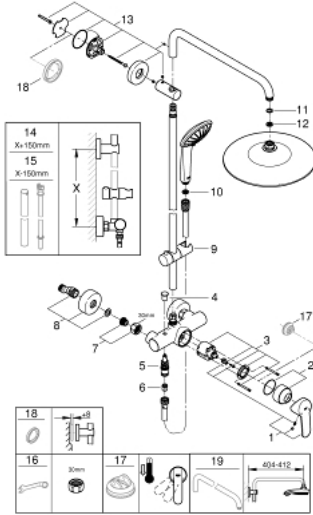

• GROHE SprayDimmer (تخفيض فوري في معدل التدفق)

• Flexible Installation - 1 adjustable bracket for existing drill holes

• دليل Inner WaterGuide لحياة أطول

• نظام منع التكدسات GROHE SpeedClean

• TwistStop لمنع التواء الخرطوم

• ملائم للسحانات الفورية من 18 كيلووات/س

• الحد الأدنى لمعدل التدفق 5 ل/دقيقة

EUPHORIA SYSTEM 260 27 473 002 شاور سيستم مع خلاط بمقبض فردي للتثبيت الحائطي

قطع الغيار:

- 1: مقبض (46726000 رقم الطلب:-)
- 2: غطاء (46025000 رقم الطلب:-)
- 3: خرطوشة (46048000 رقم الطلب:-)
- 4: مقبض محول (65648000 رقم الطلب:-)
- 5: محول (65655000 رقم الطلب:-)
- 6: صمام مانع للإرجاع (08565000 رقم الطلب:-)
- 7: وصلة مسمار 1/2 بوصة (45044000 رقم الطلب:-)
- 8: الوحدة (12662000 رقم الطلب:-) S
- 9: عنصر انزلاق (12140000 رقم الطلب:-)
- 10: مصفاة غبار (0700200M رقم الطلب:-)
- 11: عازل ليفي بقطر 18.5 x قطر (0138900M رقم الطلب:-) 12 x 2
- 12: مصفاة غبار (48007000 رقم الطلب:-)
- 13: حامل عمود دش (48279000 رقم الطلب:-)
- 14: أنبوب شاور سيستم للتثبيت العكسي\* (48514000 رقم الطلب:-)
- 15: أنبوب شاور سيستم للتثبيت العكسي\* (48515000 رقم الطلب:-)
- 16: توسعة خاصة\* (19377000 رقم الطلب:-)
- 17: محدود درجة الحرارة\* (46375000 رقم الطلب:-)
- 18: قرص تعويض\* (27180000 رقم الطلب:-)
- 19: عمود دش لنظم الدش\* (14047000 رقم الطلب:-)