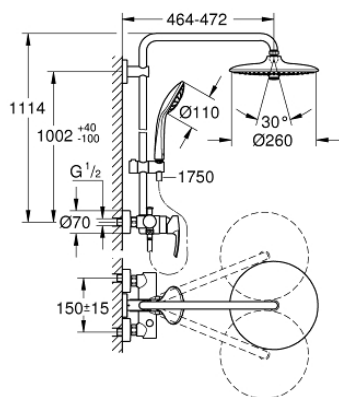

### DESCRIPTION DU PRODUIT

- bras de douche de 450 mm orientable horizontalement
- mitigeur monocommande de douche apparent avec inverseur
- douche de tête Euphoria 260 (26 457)
- types de jets : Rain, SmartRain, Jet
- débit maximum à 3 bars : 7,5 l/min
- avec rotule
- douchette à main Euphoria 110 Massage (27 239)
- maximum flow rate (at 3 bar): 8.5 l/min
- réglable en hauteur par élément coulissant
- flexible Silverflex 1750 mm 1/2" x 1/2" (28 388)
- maximum flow rate system (at 3 bar): 8.5 l/min
- GROHE EcoJoy économie d'eau
- GROHE SilkMove cartouche en céramique 46 mm
- GROHE DreamSpray jet parfaitement uniforme
- GROHE LongLife finition durable
- GROHE EcoJoy économie d'eau
- GROHE SprayDimmer contrôle du débit
- Flexible Installation : fixation supérieure réglable en hauteur pour ajustement sur des trous existants
- conduits d'eau internes, longévité maximale
- procédé anti-calcaire GROHE SpeedClean
- TwistStop système anti-torsion
- convenable pour chauffe-eau instantané à partir de 18 kW/h
- débit minimum nécessaire 5 l/min