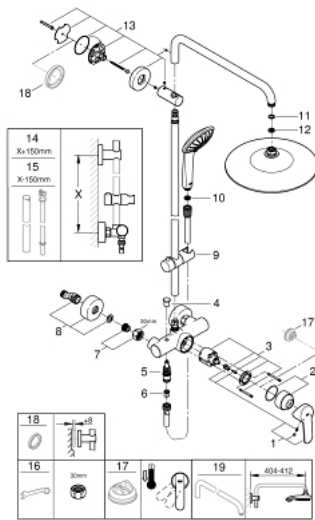

27 473 002 EUPHORIA SYSTEM 260 SYSTÈME DE DOUCHE AVEC MITIGEUR MONOCOMMANDE POUR MONTAGE MURAL

PIÈCES DE RECHANGE

1. 1: Levier (Numéro de commande 46726000)
2. 2: Capuchon (Numéro de commande 46025000)
3. 3: Cartouche (Numéro de commande 46048000)
4. 4: Bouton d'inverseur (Numéro de commande 65648000)
5. 5: Mécanisme d'inverseur (Numéro de commande 65655000)
6. 6: Clapet anti-retour (Numéro de commande 08565000)
7. 7: Eroue chromé avec partie fileté (Numéro de commande 45044000)
8. 8: Raccord S mural (Numéro de commande 12662000)
9. 9: Curseur (Numéro de commande 12140000)
10. 10: Filtre (Numéro de commande 0700200M)
11. 11: Joint fibre 15x21 (Numéro de commande 0138900M)
12. 12: Filtre (Numéro de commande 48007000)
13. 13: Embout de barre (Numéro de commande 48279000)
14. 14: Colonne de douche (Numéro de commande 48514000)*
15. 15: Colonne de douche (Numéro de commande 48515000)*
16. 16: clé spéciale (Numéro de commande 19377000)*
17. 17: Limiteur de température (Numéro de commande 46375000)*
18. 18: Cale d'épaisseur (Numéro de commande 27180000)*
19. 19: Bras de douche pour système de douche (Numéro de commande 14047000)*

* Accessoires en option