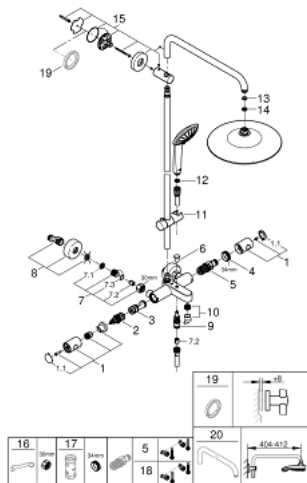

27 475 002 EUPHORIA SYSTEM 260 SYSTÈME DE DOUCHE AVEC MITIGEUR THERMOSTATIQUE BAIN/DOUCHE POUR MONTAGE MURAL

PIÈCES DE RECHANGE

- 1: Poignée métal 1/2" (Numéro de commande 47984000)
- 1.1: Plaque de couverture (Numéro de commande 6458500M)
- 2: Aquadimmer (Numéro de commande 47364000)
- 3: conduite d'eau (Numéro de commande 47887000)
- 4: Bague de fixation (Numéro de commande 47743000)
- 5: Élément thermostatique compact 1/2" (Numéro de commande 47439000)
- 6: Bouton d'inverseur (Numéro de commande 65648000)
- 7: Clapet anti-retour (Numéro de commande 47189000)
- 7.1: filtre à d'impuretés (Numéro de commande 0726400M)
- 7.2: Clapet anti-retour (Numéro de commande 08565000)
- 7.3: Joint torique 17 x 2 (Numéro de commande 0305500M)
- 8: Raccord S mural (Numéro de commande 12662000)
- 9: Mécanisme d'inverseur (Numéro de commande 65655000)
- 10: Mousseur (Numéro de commande 13926000)
- 11: Curseur (Numéro de commande 12140000)
- 12: Filtre (Numéro de commande 0700200M)
- 13: Joint fibre 15x21 (Numéro de commande 0138900M)
- 14: Filtre (Numéro de commande 48007000)
- 15: Embout de barre (Numéro de commande 48279000)
- 16: clé spéciale (Numéro de commande 19377000)*
- 17: Clef (Numéro de commande 19332000)*
- 18: Cartouche GROHE TurboStat 1/2" (Numéro de commande 47175000)*
- 19: Cale d'épaisseur (Numéro de commande 27180000)*
- 20: Bras de douche pour système de douche (Numéro de commande 14047000)*

* Accessoires en option