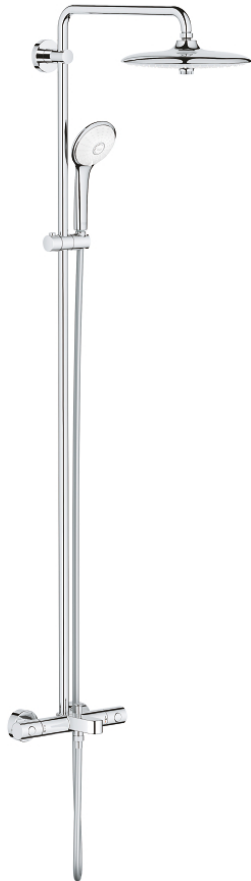

27 475 002 EUPHORIA SYSTEM 260 SYSTÈME DE DOUCHE AVEC MITIGEUR THERMOSTATIQUE BAIN/DOUCHE POUR MONTAGE MURAL

DESCRIPTION DU PRODUIT

- bras de douche de 450 mm orientable horizontalement
- mitigeur thermostatique avec fonction Aquadimmer
- douche de tête Euphoria 260 (26 457)
- types de jets : Rain, SmartRain, Jet
- débit maximum à 3 bars : 7,5 l/min
- avec rotule
- bec bain déverseur
- inverseur séparé pour douchette
- douchette à main Euphoria 110 Massage (27 239)
- maximum flow rate (at 3 bar): 8.5 l/min
- réglable en hauteur par élément coulissant
- flexible Silverflex 1750 mm 1/2" x 1/2" (28 388)
- maximum flow rate system (at 3 bar): 8.5 l/min (without bath inlet)
- GROHE TurboStat régulation thermostatique quasi-instantanée
- GROHE SafeStop butée à 38°C
- GROHE SafeStop Plus limiteur de température en option à 43°C inclus
- GROHE DreamSpray jet parfaitement uniforme
- GROHE LongLife finition durable
- GROHE SprayDimmer contrôle du débit
- Flexible Installation : fixation supérieure réglable en hauteur pour ajustement sur des trous existants
- conduits d'eau internes, longévité maximale
- procédé anti-calcaire GROHE SpeedClean
- TwistStop système anti-torsion
- convenable pour chauffe-eau instantané à partir de 18 kW/h
- débit minimum nécessaire 5 l/min