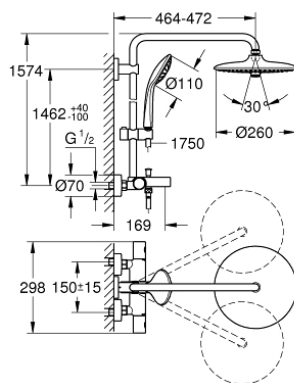

27 475 002 EUPHORIA SYSTEM 260 SYSTÈME DE DOUCHE AVEC MITIGEUR THERMOSTATIQUE BAIN/DOUCHE POUR MONTAGE MURAL

DESCRIPTION DU PRODUIT

- bras de douche de 450 mm orientable horizontalement
- mitigeur thermostatique avec fonction Aquadimmer
- douche de tête Euphoria 260 (26 457)
- types de jets : Rain, SmartRain, Jet
- débit maximum à 3 bars : 7,5 l/min
- avec rotule
- bec bain déverseur
- inverseur séparé pour douchette
- douchette à main Euphoria 110 Massage (27 239)
- maximum flow rate (at 3 bar): 8.5 l/min
- réglable en hauteur par élément coulissant
- flexible Silverflex 1750 mm 1/2" x 1/2" (28 388)
- maximum flow rate system (at 3 bar): 8.5 l/min (without bath inlet)
- GROHE TurboStat régulation thermostatique quasi-instantanée
- GROHE SafeStop butée à 38°C
- GROHE SafeStop Plus limiteur de température en option à 43°C inclus
- GROHE DreamSpray jet parfaitement uniforme
- GROHE LongLife finition durable
- GROHE SprayDimmer contrôle du débit
- Flexible Installation : fixation supérieure réglable en hauteur pour ajustement sur des trous existants
- conduits d'eau internes, longévité maximale
- procédé anti-calcaire GROHE SpeedClean
- TwistStop système anti-torsion
- convenable pour chauffe-eau instantané à partir de 18 kW/h
- débit minimum nécessaire 5 l/min