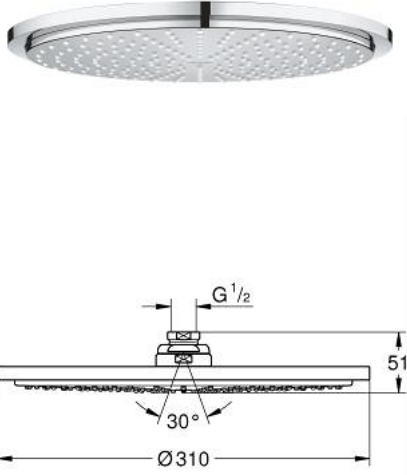

RAINSHOWER COSMOPOLITAN 310 27 478 000 سماعه رأسيه مزوده برشاش واحد

وصف المنتج

• نمط الرذاذ: Rain

• maximum flow rate (at 3 bar): 8.5 l/min

• القطر 310 مم

• الخامة: معدن

• وصلة كروية بزاوية تدوير $20 \pm 20^\circ$

• سلك توصيل مقاس _ بوصة

• تقنية GROHE EcoJoy لمياه أقل وتدفق ممتاز

• تقنية GROHE DreamSpray لنمط رشاش مثالي

• طلاء كروم GROHE LongLife

• نظام منع التكلسات GROHE SpeedClean

• مناسب للسخانات الفورية

RAINSHOWER COSMOPOLITAN 310 27 478 000 سماعه رأسيه مزوده برشاش واحد