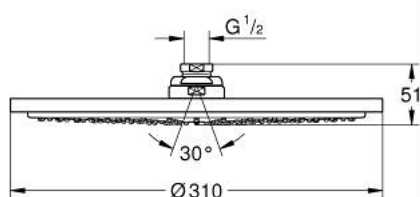

27 478 000 RAINSHOWER COSMOPOLITAN 310 DOUCHE DE TÊTE 1 JET

DESCRIPTION DU PRODUIT

- jet : Pluie
- maximum flow rate (at 3 bar): 8.5 l/min
- Ø 310 mm
- matériel: métal
- rotule, angle de rotation: 20°, ± 20°
- raccords filetés 1/2"
- GROHE EcoJoy économie d'eau
- GROHE DreamSpray jet parfaitement uniforme
- GROHE LongLife finition durable
- procédé anti-calcaire GROHE SpeedClean

27 478 000 **RAINSHOWER COSMOPOLITAN 310 DOUCHE DE TÊTE 1 JET**

PIÈCES DE RECHANGE

1: jeu de pièces de rechange (Numéro de commande 45933000)