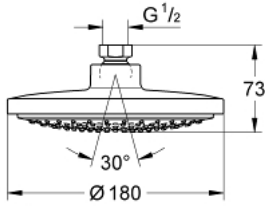

وصف المنتج

نمط الرذاذ: Rain

maximum flow rate (at 3 bar): 7.5 l/min

القطر 180 مم

وصلة كروية بقابلية للدوران 15 +/- درجة

سلك توصيل مقاس _ بوصة

تقنية GROHE EcoJoy لمياه أقل وتدفق ممتاز

تقنية GROHE DreamSpray لنمط رشاش مثالي

طلاء كروم GROHE LongLife

نظام منع الترسبات GROHE SpeedClean

مناسب للسخانات الفورية