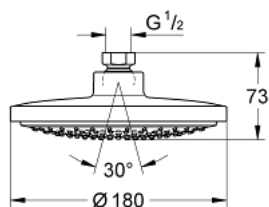

27 492 000 EUPHORIA COSMOPOLITAN 180 DOUCHE DE TÊTE 1 JET

DESCRIPTION DU PRODUIT

- jet : Pluie
- débit maximum à 3 bars : 7,5 l/min
- Ø 180 mm
- rotule réglable à $\pm 15^\circ$
- raccords filetés 1/2"
- GROHE EcoJoy économie d'eau
- GROHE DreamSpray jet parfaitement uniforme
- GROHE LongLife finition durable
- procédé anti-calcaire GROHE SpeedClean

27 492 000 **EUPHORIA COSMOPOLITAN 180 DOUCHE DE TÊTE 1 JET**

PIÈCES DE RECHANGE

1: Joint fibre 15x21 (Numéro de commande 0138900M)

2: Filtre (Numéro de commande 48007000)