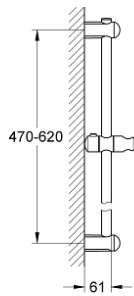

Pure Freude
an Wasser

EUPHORIA 27 499 000 مسطره دش، 600 ملم

وصف المنتج

- مع حوامل جدارية وعنصر انزلاق وحامل دوار
- Flexible Installation - 1 adjustable bracket for existing drill holes
- طلاء كروم GROHE LongLife

EUPHORIA 27 499 000 مسطره دش، 600 ملم

قطع الغيار:

1: حامل عامود دش (رقم الطلب: 48098000)

2: عنصر انزلاق (رقم الطلب: 48099000)

3: حامل عامود دش (رقم الطلب: 48100000)