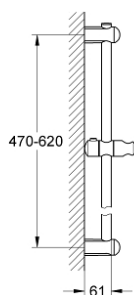

## 27 499 000 EUPHORIA BARRE DE DOUCHE 600 MM

### DESCRIPTION DU PRODUIT

- avec support muraux, élément coulissant et support pour douche ajustable
- Flexible Installation : fixation supérieure réglable en hauteur pour ajustement sur des trous existants
- GROHE LongLife finition durable

27 499 000 **EUPHORIA BARRE DE DOUCHE 600 MM**

**PIÈCES DE RECHANGE**

- 1: Embout de barre (Numéro de commande 48098000)
- 2: Curseur (Numéro de commande 48099000)
- 3: Embout de barre (Numéro de commande 48100000)