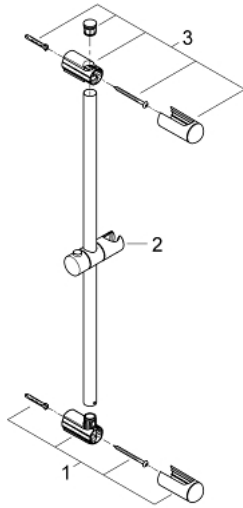

### DESCRIPTION DU PRODUIT

- avec support muraux, élément coulissant et support pour douche ajustable
- Flexible Installation : fixation supérieure réglable en hauteur pour ajustement sur des trous existants
- GROHE LongLife finition durable

27 499 000 **EUPHORIA BARRE DE DOUCHE 600 MM**

**PIÈCES DE RECHANGE**

- 1: Embout de barre (Numéro de commande 48098000)
- 2: Curseur (Numéro de commande 48099000)
- 3: Embout de barre (Numéro de commande 48100000)