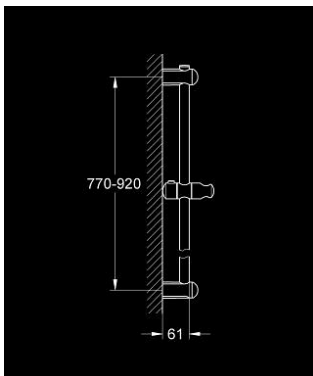

## EUPHORIA 27 500 000 مسطره دش، 900 ملم

وصف المنتج

- مع حوامل جدارية وعنصر انزلاق وحامل دوار
- Flexible Installation - 1 adjustable bracket for existing drill holes
- طلاء كروم GROHE LongLife

EUPHORIA 27 500 000 مسطره دش، 900 ملم

قطع الغيار:

1: حامل عامود دش (رقم الطلب: 48098000)

2: عنصر انزلاق (رقم الطلب: 48099000)

3: حامل عامود دش (رقم الطلب: 48100000)