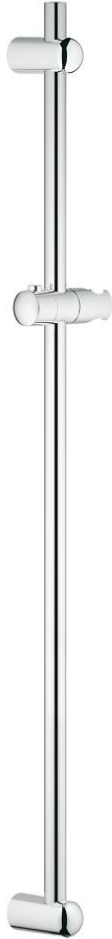

Pure Freude  
an Wasser

## EUPHORIA 27 500 000 مسطره دش، 900 ملم

وصف المنتج

- مع حوامل جدارية وعنصر انزلاق وحامل دوار
- Flexible Installation - 1 adjustable bracket for existing drill holes
- طلاء كروم GROHE LongLife

EUPHORIA 27 500 000 مسطره دش، 900 ملم

قطع الغيار:

1: حامل عامود دش (رقم الطلب: 48098000)

2: عنصر انزلاق (رقم الطلب: 48099000)

3: حامل عامود دش (رقم الطلب: 48100000)