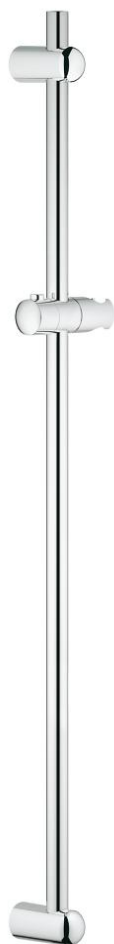

27 500 000 EUPHORIA BARRE DE DOUCHE 900 MM

DESCRIPTION DU PRODUIT

- avec support muraux, élément coulissant et support pour douche ajustable
- Flexible Installation : fixation supérieure réglable en hauteur pour ajustement sur des trous existants
- GROHE LongLife finition durable

27 500 000 EUPHORIA BARRE DE DOUCHE 900 MM

PIÈCES DE RECHANGE

- 1: Embout de barre (Numéro de commande 48098000)
- 2: Curseur (Numéro de commande 48099000)
- 3: Embout de barre (Numéro de commande 48100000)