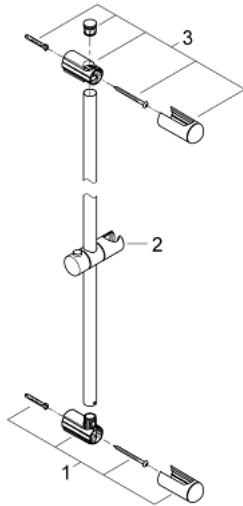

27 500 000 EUPHORIA BARRE DE DOUCHE 900 MM

DESCRIPTION DU PRODUIT

- avec support muraux, élément coulissant et support pour douche ajustable
- Flexible Installation : fixation supérieure réglable en hauteur pour ajustement sur des trous existants
- GROHE LongLife finition durable

27 500 000 EUPHORIA BARRE DE DOUCHE 900 MM

PIÈCES DE RECHANGE

- 1: Embout de barre (Numéro de commande 48098000)
- 2: Curseur (Numéro de commande 48099000)
- 3: Embout de barre (Numéro de commande 48100000)