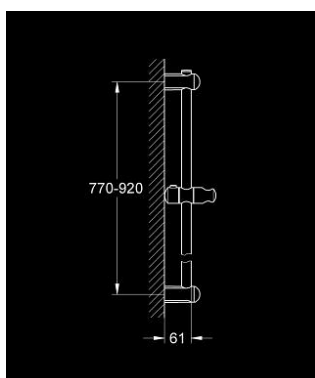

27 500 000 EUPHORIA BARRE DE DOUCHE 900 MM

DESCRIPTION DU PRODUIT

- avec support muraux, élément coulissant et support pour douche ajustable
- Flexible Installation : fixation supérieure réglable en hauteur pour ajustement sur des trous existants
- GROHE LongLife finition durable

27 500 000 EUPHORIA BARRE DE DOUCHE 900 MM

PIÈCES DE RECHANGE

- 1: Embout de barre (Numéro de commande 48098000)
- 2: Curseur (Numéro de commande 48099000)
- 3: Embout de barre (Numéro de commande 48100000)