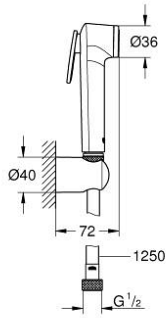

TEMPESTA-F TRIGGER SPRAY 30 27 513 001 طقم الحائطي المزود برشاش واحد

وصف المنتج

- دش يدوي يتحكم في التشغيل (27 512)
- maximum flow rate (at 3 bar): 8 l/min
- حامل دُش حائطي (605 28)
- خرطوم دش Silverflex Long-Life 1250 مم (26 335)
- تقنية GROHE EcoJoy لمياه أقل وتدفق ممتاز
- طلاء كروم GROHE LongLife
- نظام منع التلکسات GROHE SpeedClean
- دليل Inner WaterGuide لحياة أطول
- TwistStop لمنع التواء الخرطوم
- يُرجى الرجوع إلى المعتاد محليًا فيما يتعلق بالتركيب.

TEMPESTA-F TRIGGER SPRAY 30 27 513 001 طقم الحائطي المزود برشاش واحد

قطع الغيار:

1: مصفاة غبار (0700200M رقم الطلب):

2: صمام مانع للإرجاع* (1416500M رقم الطلب):

* إكسسوارات* اختيارية*