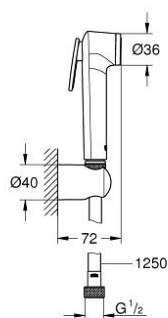

27 513 001 TEMPESTA-F TRIGGER SPRAY 30 SET DE DOUCHE MURAL 1 JET

DESCRIPTION DU PRODUIT

- douchette à gachette (27 512)
- débit maximum à 3 bars : 8 l/min
- support mural pour douchette (28 605)
- flexible de douche Silverflex Long-Life 1250 mm (26 335)
- GROHE EcoJoy économie d'eau
- GROHE LongLife finition durable
- procédé anti-calcaire GROHE SpeedClean
- conduits d'eau internes, longévité maximale
- TwistStop système anti-torsion
- se référer aux normes locales d'installation

27 513 001 **TEMPESTA-F TRIGGER SPRAY 30 SET DE DOUCHE MURAL 1 JET**

PIÈCES DE RECHANGE

1: Filtre (Numéro de commande 0700200M)

2: Clapet anti-retour (Numéro de commande 1416500M)*

* Accessoires en option