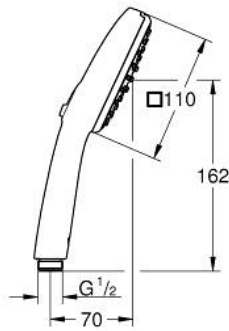

## رشاشات الدش اليدوي الرابعة TEMPESTA CUBE 110 27 571 30E

وصف المنتج

spray patterns: Rain, Jet •

maximum flow rate (at 3 bar): 5.6 l/min •

GROHE EcoJoy - extra efficient water usage, perfect flow •

GROHE SmartSwitch - easily rotate the dial to enjoy your preferred spray

option •

تقنية GROHE DreamSpray لتمط رشاش مثالي

طلاء كروم GROHE LongLife •

الدش

تمنع الحلقة السيليكونية ShockProof التلف الناتج عن سقوط

نظام منع التكلسات GROHE SpeedClean •

دليل Inner WaterGuide لحياة أطول •

نظام تركيب عالمي، يناسب جميع خرطوم الدش القياسية

الحد الأدنى للضغط الموصى به 1.0 بار •

مناسب للسخانات الفورية •

professional edition •

Pure Freude  
an Wasser

## رشاشات الدش اليدوي الرباعية TEMPESTA CUBE 110 27 571 30E

قطع الغيار:

1: مصفاة غبار (0700200M رقم الطلب:-)