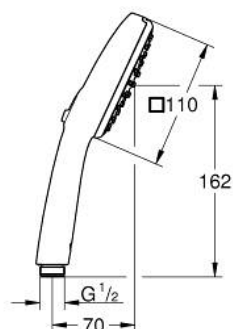

27 571 30E TEMPESTA CUBE 110 DOUCHETTE 2 JETS

DESCRIPTION DU PRODUIT

- types de jets : Rain, Jet
- maximum flow rate (at 3 bar): 5.6 l/min
- GROHE EcoJoy - utilisation très efficace de l'eau, écoulement parfait
- GROHE SmartSwitch - Tourner simplement le bouton pour profiter du jet souhaité
- GROHE DreamSpray jet parfaitement uniforme
- GROHE LongLife finition durable
- bague en silicone ShockProof (anti-choc)
- procédé anti-calcaire GROHE SpeedClean
- conduits d'eau internes, longévité maximale
- système de montage universel: avec toutes les flexibles de douche
- pression minimale 1 bar
- adapté pour les chauffe-eau instantanés
- gamme GROHE Professional

Pure Freude
an Wasser

27 571 30E TEMPESTA CUBE 110 DOUCHETTE 2 JETS

PIÈCES DE RECHANGE

1: Filtre (Numéro de commande 0700200M)