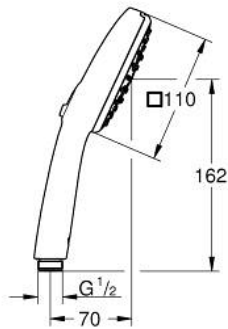

رشاشات الدش اليدوي الرابعة TEMPESTA CUBE 110 27 574 003

وصف المنتج

- spray patterns: Rain, Jet, Massage
- maximum flow rate (at 3 bar): 7.4 l/min
- تقنية GROHE EcoJoy لمياه أقل وتدفق ممتاز
- GROHE SmartSwitch - easily rotate the dial to enjoy your preferred spray option
- تقنية GROHE DreamSpray لنمط رشاش مثالي
- طلاء كروم GROHE LongLife
- نظام منع التكدسات GROHE SpeedClean
- دليل Inner WaterGuide لحياة أطول

الدش

- تمنع الحلقة السيليكونية ShockProof التلف الناتج عن سقوط
- نظام تركيب عالمي، يناسب جميع خرطوم الدش القياسية
- الحد الأدنى للضغط الموصى به 1.0 بار
- مناسب للسخانات الفورية
- professional edition

Pure Freude
an Wasser

رشاشات الدش اليدوي الرباعية TEMPESTA CUBE 110 27 574 003

قطع الغيار:

1: مصفاة غبار (0700200M رقم الطلب:-)