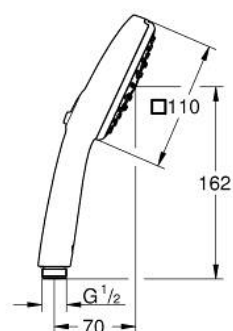

27 574 003 TEMPESTA CUBE 110 DOUCHETTE 3 JETS

DESCRIPTION DU PRODUIT

- types de jets : Rain, Jet, Massage
- débit maximum à 3 bars : 7,4 l/min
- GROHE EcoJoy économie d'eau
- GROHE SmartSwitch - Tourner simplement le bouton pour profiter du jet souhaité
- GROHE DreamSpray jet parfaitement uniforme
- GROHE LongLife finition durable
- procédé anti-calcaire GROHE SpeedClean
- conduits d'eau internes, longévité maximale
- bague en silicone ShockProof (anti-choc)
- système de montage universel: avec toutes les flexibles de douche
- pression minimale 1 bar
- adapté pour les chauffe-eau instantanés
- gamme GROHE Professional

Pure Freude
an Wasser

27 574 003 TEMPESTA CUBE 110 DOUCHETTE 3 JETS

PIÈCES DE RECHANGE

1: Filtre (Numéro de commande 0700200M)