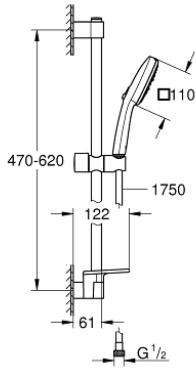

مجموعة مسطرة الدش ثلاثية الرشاشات TEMPESTA CUBE 110 27 576 003

وصف المنتج

• hand shower Tempesta Cube 110 (27 574) •

• Jet, Rain, Massage •

• maximum flow rate (at 3 bar): 7.4 l/min •

• عامود دش المعدني مقاس 600 مم (523 27) •

(28)

• خرطوم Relexaflex مقاس 1750 مم بسمك 1/2 بوصة 1/2 × بوصة (154)

• GROHE EasyReach tray (26 770) •

• تقنية GROHE EcoJoy لمياه أقل وتدفق ممتاز

GROHE SmartSwitch - easily rotate the dial to enjoy your preferred spray

option •

• تقنية GROHE DreamSpray لنمط رشاش مثالي

• طلاء كروم GROHE LongLife •

Flexible Installation - 1 adjustable bracket for existing drill holes •

adjustable rail holder (turn and glide shower holder) •

• نظام منع التكالسات GROHE SpeedClean •

• دليل Inner WaterGuide لحياة أطول

الدش

• تمنع الحلقة السيليكونية ShockProof التلف الناتج عن سقوط

• مناسب للسخانات الفورية

• professional edition •