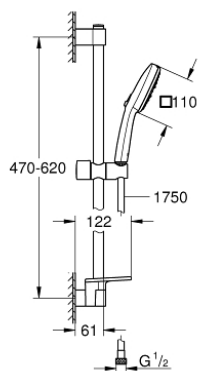

## 27 576 003 TEMPESTA CUBE 110 SET DE DOUCHE 3 JETS

### DESCRIPTION DU PRODUIT

- douchette Tempesta Cube 110 (27 574)
- types de jets: jet massant, jet concentré, jet pluie
- débit maximum à 3 bars : 7,4 l/min
- barre de douche 600 mm (27 523)
- flexible Relaxaflex 1750 mm 1/2" x 1/2" (28 154)
- tablette GROHE EasyReach (26 770)
- GROHE EcoJoy économie d'eau
- GROHE SmartSwitch - Tourner simplement le bouton pour profiter du jet souhaité
- GROHE DreamSpray jet parfaitement uniforme
- GROHE LongLife finition durable
- Flexible Installation : fixation supérieure réglable en hauteur pour ajustement sur des trous existants
- curseur coulissant et pivotant
- procédé anti-calcaire GROHE SpeedClean
- conduits d'eau internes, longévité maximale
- bague en silicone ShockProof (anti-choc)
- adapté pour les chauffe-eau instantanés
- gamme GROHE Professional

### PIÈCES DE RECHANGE

- 1: Embout de barre (Numéro de commande 48607000)
- 2: Curseur (Numéro de commande 48609000)
- 3: Embout de barre (Numéro de commande 48608000)
- 4: Filtre (Numéro de commande 0700200M)
- 5: Tablette GROHE EasyReach™ (Numéro de commande 26770001)
- 6: Cale d'épaisseur (Numéro de commande 48543001)\*