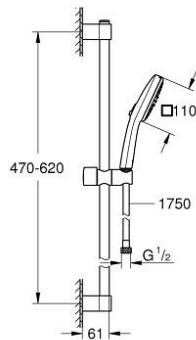

TEMPESTA CUBE 110 27 578 30E مجموعة مسطرة الدش ثلاثية الرشاشات

وصف المنتج

hand shower Tempesta Cube 110 (27 571) •

spray patterns: Rain, Jet •

maximum flow rate (at 3 bar): 5.6 l/min •

عامود دش المعدني مقاس 600 مم (523 27) •

(28

• خرطوم Relexaflex مقاس 1750 مم بسمك 1/2 بوصة 1/2 × بوصة (154)

• GROHE EcoJoy - extra efficient water usage, perfect flow •

GROHE SmartSwitch - easily rotate the dial to enjoy your preferred spray

option •

• تقنية GROHE DreamSpray لنمط رشاش مثالي

• طلاء كروم GROHE LongLife

• Flexible Installation - 1 adjustable bracket for existing drill holes

adjustable rail holder (turn and glide shower holder) •

• نظام منع التلکسات GROHE SpeedClean

• دليل Inner WaterGuide لحياة أطول

الدش

• تمنع الحلقة السيليكونية ShockProof التلف الناتج عن سقوط

• مناسب للسخانات الفورية

professional edition •