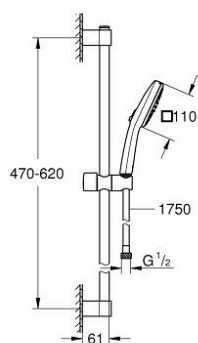

### DESCRIPTION DU PRODUIT

- douchette Tempesta Cube 110 (27 571)
- types de jets : Rain, Jet
- maximum flow rate (at 3 bar): 5.6 l/min
- barre de douche 600 mm (27 523)
- flexible Relaxaflex 1750 mm 1/2" x 1/2" (28 154)
- GROHE EcoJoy - utilisation très efficace de l'eau, écoulement parfait
- GROHE SmartSwitch - Tourner simplement le bouton pour profiter du jet souhaité
- GROHE DreamSpray jet parfaitement uniforme
- GROHE LongLife finition durable
- Flexible Installation : fixation supérieure réglable en hauteur pour ajustement sur des trous existants
- curseur coulissant et pivotant
- procédé anti-calcaire GROHE SpeedClean
- conduits d'eau internes, longévité maximale
- bague en silicone ShockProof (anti-choc)
- adapté pour les chauffe-eau instantanés
- gamme GROHE Professional

### PIÈCES DE RECHANGE

1: Embout de barre (Numéro de commande 48607000)

2: Curseur (Numéro de commande 48609000)

3: Embout de barre (Numéro de commande 48608000)

4: Filtre (Numéro de commande 0700200M)

5: Cale d'épaisseur (Numéro de commande 48543001)\*