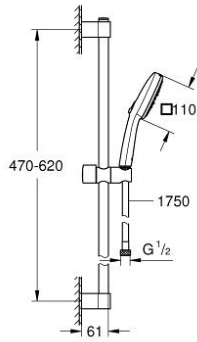

مجموعة مسطرة الدش ثلاثية الرشاشات TEMPESTA CUBE 110 27 579 003

وصف المنتج

hand shower Tempesta Cube 110 (27 574) •

Jet, Rain, Massage •

maximum flow rate (at 3 bar): 7.4 l/min •

عامود دش المعدني مقاس 600 مم (523 27) •

(28

• خرطوم Relaxaflex مقاس 1750 مم بسمك 1/2 بوصة 1/2 × بوصة (154)

• تقنية GROHE EcoJoy لمياه أقل وتدفق ممتاز

GROHE SmartSwitch - easily rotate the dial to enjoy your preferred spray

option •

• تقنية GROHE DreamSpray لنمط رشاش مثالي

• طلاء كروم GROHE LongLife

• Flexible Installation - 1 adjustable bracket for existing drill holes

• adjustable rail holder (turn and glide shower holder) •

• نظام منع التلکسات GROHE SpeedClean

• دليل Inner WaterGuide لحياة أطول

الدش

• تمنع الحلقة السيليكونية ShockProof التلف الناتج عن سقوط

• مناسب للسخانات الفورية

• professional edition •