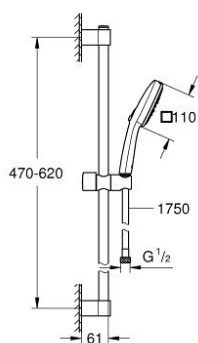

27 579 003 TEMPESTA CUBE 110 SET DE DOUCHE 3 JETS

DESCRIPTION DU PRODUIT

- douchette Tempesta Cube 110 (27 574)
- types de jets: jet massant, jet concentré, jet pluie
- débit maximum à 3 bars : 7,4 l/min
- barre de douche 600 mm (27 523)
- flexible Relaxaflex 1750 mm 1/2" x 1/2" (28 154)
- GROHE EcoJoy économie d'eau
- GROHE SmartSwitch - Tourner simplement le bouton pour profiter du jet souhaité
- GROHE DreamSpray jet parfaitement uniforme
- GROHE LongLife finition durable
- Flexible Installation : fixation supérieure réglable en hauteur pour ajustement sur des trous existants
- curseur coulissant et pivotant
- procédé anti-calcaire GROHE SpeedClean
- conduits d'eau internes, longévité maximale
- bague en silicone ShockProof (anti-choc)
- adapté pour les chauffe-eau instantanés
- gamme GROHE Professional

27 579 003 TEMPESTA CUBE 110 SET DE DOUCHE 3 JETS

PIÈCES DE RECHANGE

1: Embout de barre (Numéro de commande 48607000)

2: Curseur (Numéro de commande 48609000)

3: Embout de barre (Numéro de commande 48608000)

4: Filtre (Numéro de commande 0700200M)

5: Cale d'épaisseur (Numéro de commande 48543001)*

* Accessoires en option