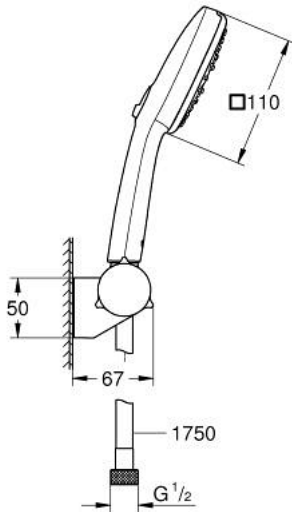

TEMPESTA CUBE 110 27 584 003 طقم الحامل الحائطي المزود بثلاثة رشاشات

وصف المنتج:

يتألف مما يلي:

hand shower Tempesta Cube 110 (27 574) •

Jet, Rain, Massage •

maximum flow rate (at 3 bar): 7.4 l/min •

حامل دُش حائطي قابل للتعديل (27 595) •

(28)

خرطوم Relaxaflex مقاس 1750 مم بسُمك 1/2 بوصة 1/2 × بوصة (154) •

تقنية GROHE EcoJoy لمياه أقل وتدفق ممتاز

GROHE SmartSwitch - easily rotate the dial to enjoy your preferred spray

option •

تقنية GROHE DreamSpray لنمط رشاش مثالي

طلاء كروم GROHE LongLife •

نظام منع التكالسات GROHE SpeedClean •

دليل Inner WaterGuide لحياة أطول

الدُش

تمنع الحلقة السيليكونية ShockProof التلف الناتج عن سقوط

الحد الأدنى للضغط الموصى به 1.0 بار

مناسب للسخانات الفورية

professional edition •