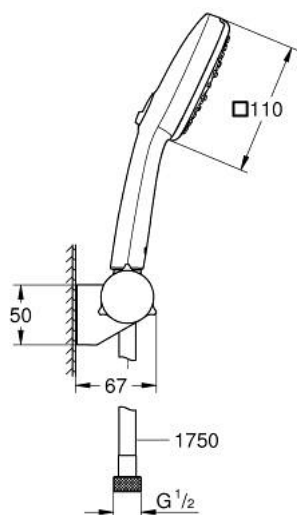

27 584 003 TEMPESTA CUBE 110 SET DE DOUCHE 3 JETS

DESCRIPTION DU PRODUIT

- comprenant :
- douchette Tempesta Cube 110 (27 574)
- types de jets: jet massant, jet concentré, jet pluie
- débit maximum à 3 bars : 7,4 l/min
- support mural ajustable (27 595)
- flexible Relexaflex 1750 mm 1/2" x 1/2" (28 154)
- GROHE EcoJoy économie d'eau
- GROHE SmartSwitch - Tourner simplement le bouton pour profiter du jet souhaité
- GROHE DreamSpray jet parfaitement uniforme
- GROHE LongLife finition durable
- procédé anti-calcaire GROHE SpeedClean
- conduits d'eau internes, longévité maximale
- bague en silicone ShockProof (anti-choc)
- pression minimale 1 bar
- adapté pour les chauffe-eau instantanés
- gamme GROHE Professional

27 584 003 **TEMPESTA CUBE 110 SET DE DOUCHE 3 JETS**

PIÈCES DE RECHANGE

1: Filtre (Numéro de commande 0700200M)

2: Capuchon (Numéro de commande 1029380000)