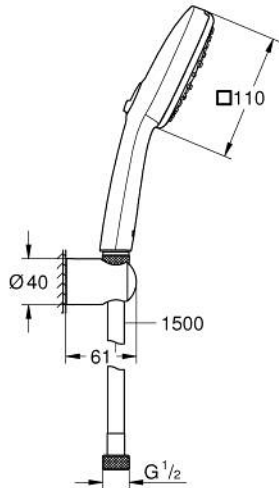

TEMPESTA CUBE 110 27 588 003 طقم الحامل الحائطي المزود بثلاثة رشاشات

وصف المنتج:

يتألف مما يلي:

hand shower Tempesta Cube 110 (27 574) •

Jet, Rain, Massage •

maximum flow rate (at 3 bar): 7.4 l/min •

wall shower holder Tempesta, non-adjustable (28 605) •

(28

• خرطوم Relaxaflex مقاس 1500 مم بسمك 1/2 بوصة × بوصة (151)

• تقنية GROHE EcoJoy لمياه أقل وتدفق ممتاز

GROHE SmartSwitch - easily rotate the dial to enjoy your preferred spray

option •

• تقنية GROHE DreamSpray لنمط رشاش مثالي

• طلاء كروم GROHE LongLife

• نظام منع التكالسات GROHE SpeedClean

• دليل Inner WaterGuide لحياة أطول

الدش

• تمنع الحلقة السيليكونية ShockProof التلف الناتج عن سقوط

• الحد الأدنى للضغط الموصى به 1.0 بار

• مناسب للسخانات الفورية

professional edition •