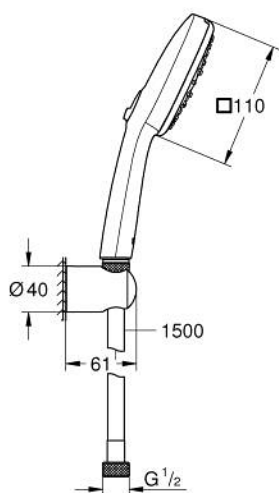

27 588 003 TEMPESTA CUBE 110 SET DE DOUCHE 3 JETS

DESCRIPTION DU PRODUIT

- comprenant :
- douchette Tempesta Cube 110 (27 574)
- types de jets: jet massant, jet concentré, jet pluie
- débit maximum à 3 bars : 7,4 l/min
- coude de départ 1/2" avec support mural
- flexible Relexaflex 1500 mm 1/2" x 1/2" (28 151)
- GROHE EcoJoy économie d'eau
- GROHE SmartSwitch - Tourner simplement le bouton pour profiter du jet souhaité
- GROHE DreamSpray jet parfaitement uniforme
- GROHE LongLife finition durable
- procédé anti-calcaire GROHE SpeedClean
- conduits d'eau internes, longévité maximale
- bague en silicone ShockProof (anti-choc)
- pression minimale 1 bar
- adapté pour les chauffe-eau instantanés
- gamme GROHE Professional

27 588 003 TEMPESTA CUBE 110 SET DE DOUCHE 3 JETS

PIÈCES DE RECHANGE

1: Filtre (Numéro de commande 0700200M)