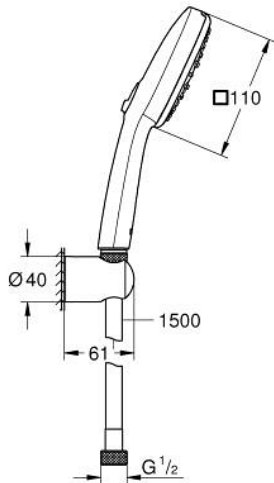

• نظام منع التكدسات GROHE SpeedClean

• دليل Inner WaterGuide لحياة أطول

الدش

• تمنع الحلقة السيليكونية ShockProof التلف الناتج عن سقوط

• الحد الأدنى للضغط الموصى به 1.0 بار

• مناسب للسخانات الفورية

• professional edition •