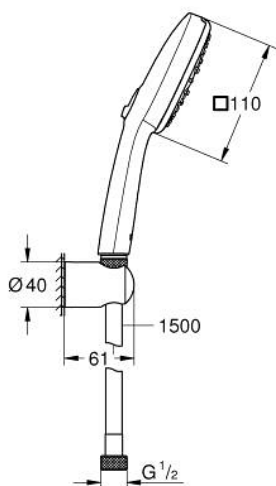

## 27 588 243 3 TEMPESTA CUBE 110 SET DE DOUCHE 3 JETS

### DESCRIPTION DU PRODUIT

- comprenant :
- douchette Tempesta Cube 110
- types de jets: jet massant, jet concentré, jet pluie
- débit maximum à 3 bars : 7,4 l/min
- coude de départ 1/2" avec support mural
- flexible Relaxaflex 1500 mm 1/2" x 1/2"
- GROHE EcoJoy économie d'eau
- GROHE SmartSwitch - Tourner simplement le bouton pour profiter du jet souhaité
- GROHE DreamSpray jet parfaitement uniforme
- procédé anti-calcaire GROHE SpeedClean
- conduits d'eau internes, longévité maximale
- bague en silicone ShockProof (anti-choc)
- pression minimale 1 bar
- adapté pour les chauffe-eau instantanés
- gamme GROHE Professional

### PIÈCES DE RECHANGE

1: Filtre (Numéro de commande 0700200M)