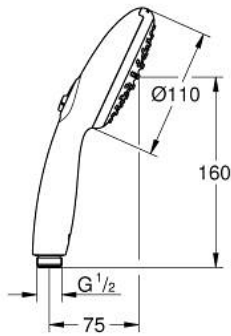

رشاشات الدُش اليدوي الرباعية TEMPESTA 110 27 597 30E

وصفُ المنتج

spray patterns: Rain, Jet •

maximum flow rate (at 3 bar): 5.6 l/min •

GROHE EcoJoy - extra efficient water usage, perfect flow •

GROHE SmartSwitch - easily rotate the dial to enjoy your preferred spray

• نظام تركيب عالمي، يناسب جميع خرطوم الدُش القياسية

• الحد الأدنى للضغط الموصى به 1.0 بار

• مناسب للسخانات الفورية

• professional edition •

Pure Freude
an Wasser

رشاشات الدُش اليدوي الرباعية TEMPESTA 110 27 597 30E