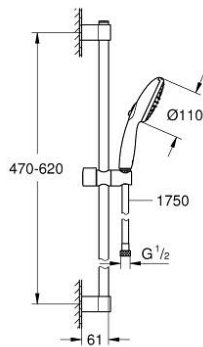

27 598 30E TEMPESTA 110 SHOWER RAIL SET 2 SPRAYS (RAIN, JET)

وصف المنتج

hand shower Tempesta 110 (27 597) •

maximum flow rate (at 3 bar): 5.6 l/min •

عامود دش المعدني مقاس 600 مم (523 27) •

(28

خرطوم Relaxaflex مقاس 1750 مم بسّمك 1/2 بوصة 1/2 × بوصة (154) •

adjustable rail holder (turn and glide shower holder) •

GROHE SpeedClean نظام منع التكلسات •

دليل Inner WaterGuide لحياة أطول •

الدش

تمنع الحلقة السيليكونية ShockProof التلف الناتج عن سقوط

مناسب للسخانات الفورية

professional edition •

27 598 30E TEMPESTA 110 SHOWER RAIL SET 2 SPRAYS (RAIN, JET)

قطع الغيار:

1: حامل عامود دش (رقم الطلب: 48607000)

2: عنصر انزلاق (رقم الطلب: 48609000)

3: حامل عامود دش (رقم الطلب: 48608000)