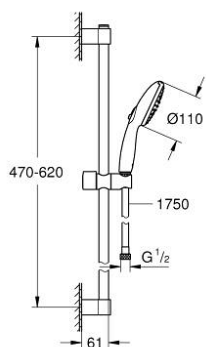

## 27 598 30E TEMPESTA 110 ENSEMBLE DE DOUCHE 2 JETS AVEC BARRE

### DESCRIPTION DU PRODUIT

- douchette Tempesta 110 (27 597)
- maximum flow rate (at 3 bar): 5.6 l/min
- barre de douche 600 mm (27 523)
- flexible Relexaflex 1750 mm 1/2" x 1/2" (28 154)
- GROHE EcoJoy - utilisation très efficace de l'eau, écoulement parfait
- GROHE SmartSwitch - Tourner simplement le bouton pour profiter du jet souhaité
- GROHE DreamSpray jet parfaitement uniforme
- GROHE LongLife finition durable
- Flexible Installation : fixation supérieure réglable en hauteur pour ajustement sur des trous existants
- curseur coulissant et pivotant
- procédé anti-calcaire GROHE SpeedClean
- conduits d'eau internes, longévité maximale
- bague en silicone ShockProof (anti-choc)
- adapté pour les chauffe-eau instantanés
- gamme GROHE Professional

### PIÈCES DE RECHANGE

- 1: Embout de barre (Numéro de commande 48607000)
  - 2: Curseur (Numéro de commande 48609000)
  - 3: Embout de barre (Numéro de commande 48608000)
  - 4: Filtre (Numéro de commande 0700200M)
  - 5: Cale d'épaisseur (Numéro de commande 48543001)\*
- \* Accessoires en option