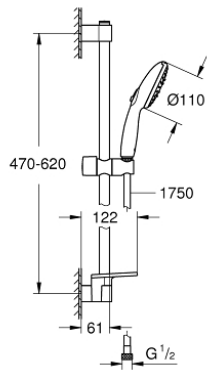

27 600 003 TEMPESTA 110 SHOWER RAIL SET 3 SPRAYS (RAIN, JET, MASSAGE)

وصف المنتج

hand shower Tempesta 110 (28 419) •

maximum flow rate (at 3 bar): 7.4 l/min •

عامود دش المعدني مقاس 600 مم (523 27) •

(28

• خرطوم Relaxaflex مقاس 1750 مم بسّمك 1/2 بوصة 1/2 × بوصة (154)

Flexible Installation - 1 adjustable bracket for existing drill holes •

adjustable rail holder (turn and glide shower holder) •

GROHE SpeedClean نظام منع التلّسّات •

• دليل Inner WaterGuide لحياة أطول

الدش

• تمنع الحلقة السيليكونية ShockProof التلف الناتج عن سقوط

• الحد الأدنى للضغط الموصى به 1.0 بار

• مناسب للسخانات الفورية

professional edition •

27 600 003 TEMPESTA 110 SHOWER RAIL SET 3 SPRAYS (RAIN, JET, MASSAGE)