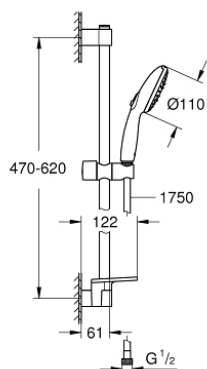

## 27 600 003 TEMPESTA 110 ENSEMBLE DE DOUCHE 3 JETS AVEC BARRE

### DESCRIPTION DU PRODUIT

- douchette Tempesta 110 (28 419)
- débit maximum à 3 bars : 7,4 l/min
- barre de douche 600 mm (27 523)
- flexible Relexaflex 1750 mm 1/2" x 1/2" (28 154)
- tablette GROHE EasyReach (26 770)
- GROHE EcoJoy économie d'eau
- GROHE SmartSwitch - Tourner simplement le bouton pour profiter du jet souhaité
- GROHE DreamSpray jet parfaitement uniforme
- GROHE LongLife finition durable
- Flexible Installation : fixation supérieure réglable en hauteur pour ajustement sur des trous existants
- curseur coulissant et pivotant
- procédé anti-calcaire GROHE SpeedClean
- conduits d'eau internes, longévité maximale
- bague en silicone ShockProof (anti-choc)
- pression minimale 1 bar
- adapté pour les chauffe-eau instantanés
- gamme GROHE Professional

### PIÈCES DE RECHANGE

- 1: Embout de barre (Numéro de commande 48607000)
- 2: Curseur (Numéro de commande 48609000)
- 3: Embout de barre (Numéro de commande 48608000)
- 4: Filtre (Numéro de commande 0700200M)
- 5: Tablette GROHE EasyReach™ (Numéro de commande 26770001)
- 6: Cale d'épaisseur (Numéro de commande 48543001)\*