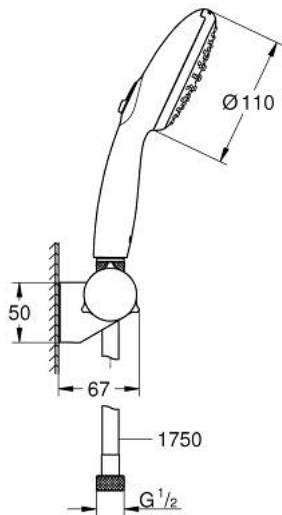

27 601 003 TEMPESTA 110 WALL HOLDER SET 2 SPRAYS (RAIN, JET)

وصف المنتج:

يتألف مما يلي:

hand shower Tempesta 110 (26 161) •

maximum flow rate (at 3 bar): 7.4 l/min •

حامل دُش حائطي قابل للتعديل (595 27) •

(28)

• خرطوم Relexaflex مقاس 1750 مم بسمك 1/2 بوصة 1/2 × بوصة (154)

• تقنية GROHE EcoJoy لمياه أقل وتدفق ممتاز

GROHE SmartSwitch - easily rotate the dial to enjoy your preferred spray

option •

• تقنية GROHE DreamSpray لنمط رشاش مثالي

• طلاء كروم GROHE LongLife

• نظام منع التكلسات GROHE SpeedClean

• دليل Inner WaterGuide لحياة أطول

الدُش

• تمنع الحلقة السيليكونية ShockProof التلف الناتج عن سقوط

• الحد الأدنى للضغط الموصى به 1.0 بار

• مناسب للسخانات الفورية

professional edition •