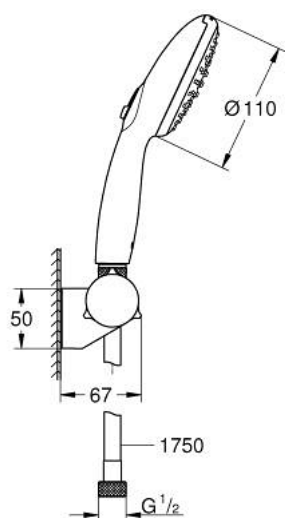

27 601 003 TEMPESTA 110 ENSEMBLE DE DOUCHE 2 JETS AVEC SUPPORT MURAL

DESCRIPTION DU PRODUIT

- comprenant :
- douchette Tempesta 110 (26 161)
- débit maximum à 3 bars : 7,4 l/min
- support mural ajustable (27 595)
- flexible Relexaflex 1750 mm 1/2" x 1/2" (28 154)
- GROHE EcoJoy économie d'eau
- GROHE SmartSwitch - Tourner simplement le bouton pour profiter du jet souhaité
- GROHE DreamSpray jet parfaitement uniforme
- GROHE LongLife finition durable
- procédé anti-calcaire GROHE SpeedClean
- conduits d'eau internes, longévité maximale
- bague en silicone ShockProof (anti-choc)
- pression minimale 1 bar
- adapté pour les chauffe-eau instantanés
- gamme GROHE Professional

27 601 003 TEMPESTA 110 ENSEMBLE DE DOUCHE 2 JETS AVEC SUPPORT MURAL

PIÈCES DE RECHANGE

1: Filtre (Numéro de commande 0700200M)

2: Capuchon (Numéro de commande 1029380000)