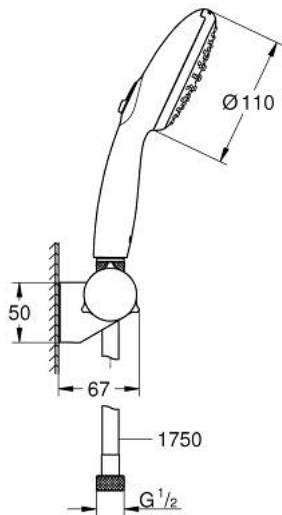

27 601 30E TEMPESTA 110 WALL HOLDER SET 2 SPRAYS (RAIN, JET)

وصف المنتج:

يتألف مما يلي:

hand shower Tempesta 110 (27 597) •

maximum flow rate (at 3 bar): 5.6 l/min •

حامل دُش حائطي قابل للتعديل (27 595)

(28

• خرطوم Relaxaflex مقاس 1750 مم بسُمك 1/2 بوصة × بوصة 1/2

• GROHE EcoJoy - extra efficient water usage, perfect flow •

GROHE SmartSwitch - easily rotate the dial to enjoy your preferred spray

option •

• تقنية GROHE DreamSpray لنمط رشاش مثالي

• طلاء كروم GROHE LongLife

• نظام منع التكلسات GROHE SpeedClean

• دليل Inner WaterGuide لحياة أطول

الدُش

• تمنع الحلقة السيليكونية ShockProof التلف الناتج عن سقوط

• الحد الأدنى للضغط الموصى به 1.0 بار

• مناسب للسخانات الفورية

• professional edition •